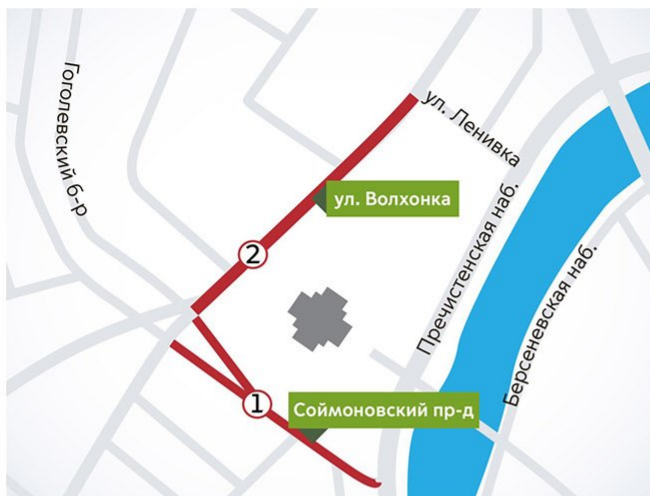

В Рождественскую ночь с транспортом проблем не будет

06.01.2019

Режим работы городского транспорта в Рождественскую ночь с 6 на 7 января несколько изменится. Метро, Московское центральное кольцо и пригородные электропоезда будут работать до 02:00. Автобусы, троллейбусы и трамваи на 165 маршрутах будут курсировать до 03:00.

К тому же пассажиры смогут воспользоваться 13 регулярными ночными маршрутами.

Как известно, в городе будут проводиться праздничные богослужения, поэтому на нескольких улицах ограничат и перекроют движение. Так, в канун Рождества, 6 января, начиная с 18:00 автомобили не смогут проехать по Соимоновскому проезду и по участку Волхонки от Соимоновского проезда до Ленивки. До 20:00 здесь продолжит ходить общественный транспорт, но остановка «Метро "Кропоткинская"» работать не будет. А с 20:00 6 января до 03:00 7 января движение тут перекроют полностью.

Также с 06:00 6 января до 21:00 7 января, а также с 06:00 18 января до 22:00 19 января, в праздник Крещения Господня, закроют Елоховский проезд от Новорязанской до Нижней Красносельской улицы.

Перекрытия в связи с проведением праздничных служб Рождество и Крещение

Перекрытия

Участок 1: Соймоновский пр-д

Участок 2: ул. Волхонка от Соймоновского пр-да до ул. Ленивка

Период 1: 6 января с 18:00 до 20:00

Особенности: полное перекрытие с сохранением городского транспорта и ликвидацией остановки «Ме Крпоткинская – Музей изобразительных искусств им Пушкина»